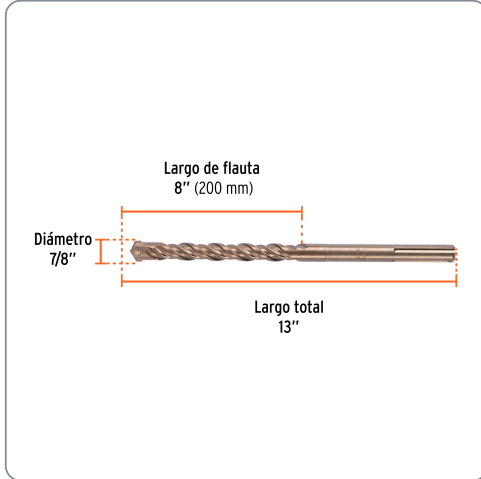

**TRUPER** CÓDIGO: 101438 CLAVE: BSM-7/8X13

**Broca SDS Max de 7/8 x 13", TRUPER**

- Para perforaciones en concreto y ladrillo
- Punta de cruz con doble inserto de carburo para mayor precisión de perforación
- Cuerpo de acero al cromo que ofrece mayor resistencia al calentamiento

**Especificaciones técnicas**

|                |     |
|----------------|-----|
| Longitud total | 13" |
|----------------|-----|

**Datos de empaque**

Empaque individual: Tarjeta plástica

| Empaque logístico | Cantidad |
|-------------------|----------|
|-------------------|----------|