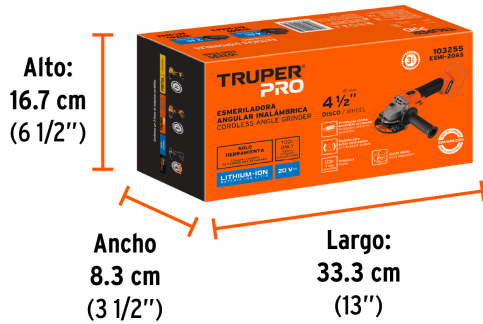

TRUPER PRO

NUEVO

CÓDIGO: 103255 CLAVE: ESMI-20AS

Esmeriladora 4-1/2", 20V, sin accesorios, TRUPER PRO

- Motor libre de carbones (brushless), no requiere mantenimiento y evita el desgaste prematuro
- Mango auxiliar ajustable a 2 posiciones para mayor control
- Diseño delgado, compacto y ligero
- Interruptor con función de uso continuo
- Para esmerilar y cortar acero, ladrillos, azulejos y piedra
- Botón de bloqueo a eje para cambio de accesorios
- Guarda de ajuste rápido para mayor aprovechamiento de disco
- Con sistema para evitar contragolpe
- Filtro de aire que protege al motor de partículas

**Certificaciones y garantías**

- Cumple la norma: NOM-003-SCFI

**Especificaciones**

Diámetro del disco	4 1/2" (115 mm)
Velocidad	0 - 7,200 rpm
Eje	5/8 - 11
Vibración máxima	3 m/s ²
Dimensiones (Largo x Alto)	40 cm x 12 cm
Peso	2.1 kg
Empaque individual	Caja
Inner	1
Máster	5

Incluye

Guarda de protección
 Mango auxiliar
 Llave de dos puntas
 Disco abrasivo de 4 1/2"
 Bridas

País de origen

Fabricado en China bajo las estrictas especificaciones de GRUPO TRUPER

Imágenes complementarias

EMPAQUE INDIVIDUAL

Peso: 2.14 kg (4.7 lb)

EMPAQUE MASTER

Contiene: 4 piezas

Peso: 9.12 kg (20 lb)

Imágenes complementarias