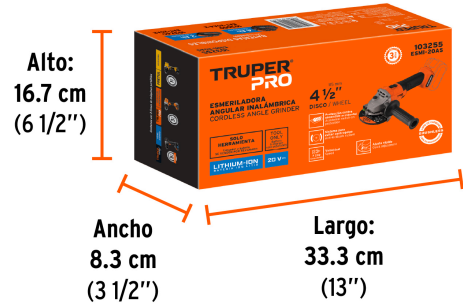

TRUPER PRO

NUEVO

CÓDIGO: 103255 CLAVE: ESMI-20AS

Esmeriladora 4-1/2", 20V, sin accesorios, TRUPER PRO

- Motor libre de carbones (brushless), no requiere mantenimiento y evita el desgaste prematuro
- Mango auxiliar ajustable a 2 posiciones para mayor control
- Diseño delgado, compacto y ligero
- Interruptor con función de uso continuo
- Para esmerilar y cortar acero, ladrillos, azulejos y piedra
- Botón de bloqueo a eje para cambio de accesorios
- Guarda de ajuste rápido para mayor aprovechamiento de disco
- Con sistema para evitar contragolpe
- Filtro de aire que protege al motor de partículas

**Certificaciones y garantías**

- Cumple la norma: NOM-003-SCFI

**Especificaciones**

Diámetro del disco	4 1/2" (115 mm)
Velocidad	0 - 7,200 rpm
Eje	5/8 - 11
Vibración máxima	3 m/s ²
Dimensiones (Largo x Alto)	40 cm x 12 cm
Peso	2.1 kg
Empaque individual	Caja
Inner	1
Master	5

Incluye

Guarda de protección

Mango auxiliar

Llave de dos puntas

Disco abrasivo de 4 1/2"

Bridas

País de origen**Fabricado en China bajo las estrictas especificaciones de GRUPO TRUPER**

Imágenes complementarias

EMPAQUE INDIVIDUAL

Peso: 2.14 kg (4.7 lb)

EMPAQUE MASTER

Contiene: 4 piezas

Peso: 9.12 kg (20 lb)