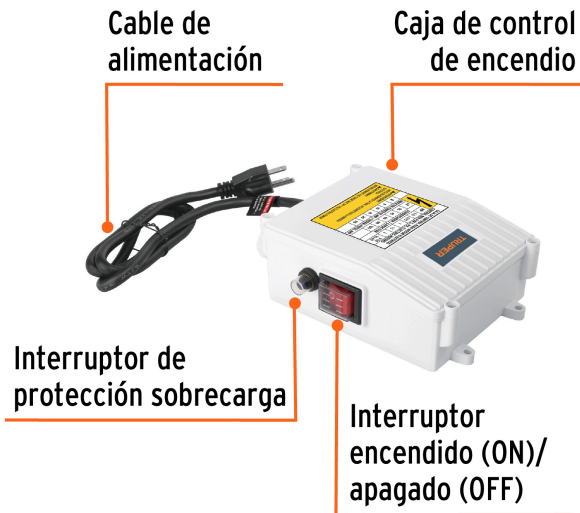

TRUPER

CÓDIGO: 102710 CLAVE: CE-BOS-2LM

Caja de control para bomba tipo bala 2 HP, TRUPER

- Para bomba tipo bala modelo BOS-2LM marca TRUPER®

Certificaciones y garantías

- Garantizado contra defectos de fabricación o mano de obra. La garantía se puede hacer válida con cualquier distribuidor de TRUPER

Especificaciones

Empaque individual	Caja
Inner	1
Máster	10
Pallet	320

País de origen**Fabricado en China bajo las estrictas especificaciones de GRUPO TRUPER**

Imágenes complementarias

Para bomba tipo bala