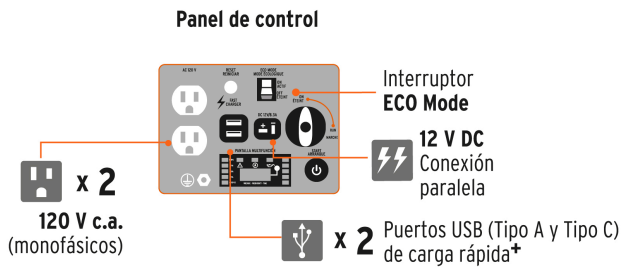

© 2026 TRUPER, S.A. DE C.V. TODOS LOS DERECHOS RESERVADOS.

Los productos ilustrados y la información pueden cambiar sin previo aviso, como resultado de nuestros procesos de mejora continua.

Prohibida su reproducción o divulgación total o parcial así como su uso o aprovechamiento sin autorización escrita de Truper, S.A. de C.V.