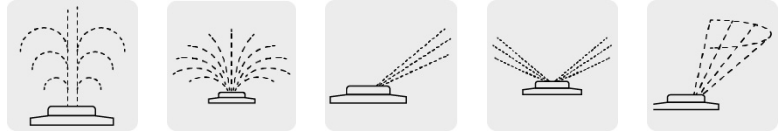

TRUPER

CÓDIGO: 10328 CLAVE: ASP-8

Aspersor base metálica, con 8 funciones, TRUPER

- Base fabricada en aluminio
- Fácil selección de 8 tipos de riego

**Certificaciones y garantías****Especificaciones**

Área de riego	360°
Alcance de presión máx	Ø 25 m con chorro grueso
Presión de trabajo	10 a 50 psi
Entrada de agua	3/4"
Empaque individual	Tarjeta
Inner	6
Master	24
Pallet	288

País de origen

Fabricado en China bajo las estrictas especificaciones de GRUPO TRUPER

Imágenes complementarias

Área de riego: 360°
 Presión de trabajo: 10 a 50 psi
 Alcance a presión máxima con círculo completo: Ø 10 m

Entrada de agua
3/4"

EMPAQUE INDIVIDUAL

Alto:
29 cm
(11 1/2")

Largo
20.3 cm
(8")

Peso: 0.35 kg (0.7 lb)

EMPAQUE INNER

Alto:
31.8 cm
(12 1/2")

Ancho:
21.5 cm
(8 1/2")