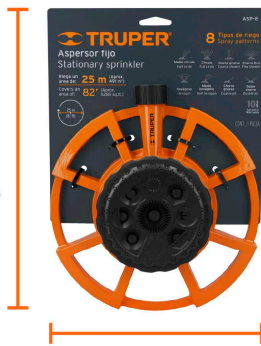

TRUPER

CÓDIGO: 10328 CLAVE: ASP-8

Aspersor base metálica, con 8 funciones, TRUPER

- Base fabricada en aluminio
- Fácil selección de 8 tipos de riego

**Certificaciones y garantías****Especificaciones**

Área de riego	360°
Alcance de presión máx	Ø 25 m con chorro grueso
Presión de trabajo	10 a 50 psi
Entrada de agua	3/4"
Empaque individual	Tarjeta
Inner	6
Máster	24
Pallet	288

País de origen**Fabricado en China bajo las estrictas especificaciones de GRUPO TRUPER**

Imágenes complementarias

Selector de 8 funciones de riego

Conexión de polipropileno

Base

Área de riego: 360°
 Presión de trabajo: 10 a 50 psi
 Alcance a presión máxima con círculo completo: Ø 10 m

Entrada de agua 3/4"

EMPAQUE INDIVIDUAL

Alto: 29 cm (11 1/2")

Largo 20.3 cm (8")

Peso: 0.35 kg (0.7 lb)

EMPAQUE INNER

Alto: 31.8 cm (12 1/2")

Ancho: 21.5 cm (8 1/2")

Largo: 26.2 cm (10 1/2")

Contiene: 6 piezas

Peso: 2.32 kg (5 lb)

Imágenes complementarias

EMPAQUE MASTER

Contiene: 4 inner (24 piezas)

Peso: 10.12 kg (22.3 lb)