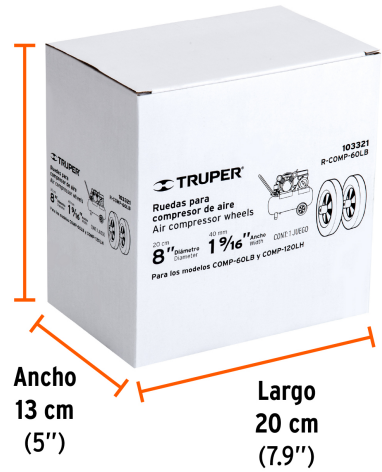

TRUPER

CÓDIGO: 103321 CLAVE: R-COMP-60LB

**2 ruedas de repuesto para COMP-60LB y COMP-120LH, TRUPER**

- Para compresores modelos COMP-60LB y COMP-120LH marca TRUPER®

**Certificaciones y garantías**

• Garantizado contra defectos de fabricación o mano de obra. La garantía se puede hacer válida con cualquier distribuidor de TRUPER

**Especificaciones**

<b>Diámetro</b>	8" (20 cm)
<b>Ancho</b>	1 9/16" (40 mm)
<b>Empaque individual</b>	Caja
<b>Inner</b>	1
<b>Máster</b>	2
<b>Pallet</b>	240

**País de origen**

Fabricado en China bajo las estrictas especificaciones de GRUPO TRUPER

Imágenes complementarias

Para compresores

EMPAQUE INDIVIDUAL

COMP-60LB

COMP-120LH

Alto  
20 cm  
(7.9")

Ancho  
13 cm  
(5")

Largo  
20 cm  
(7.9")

Peso: 1.74 kg (3.8 lb)

EMPAQUE MÁSTER

Alto  
21.6 cm  
(8.5")

Ancho  
21 cm  
(8.3")

Largo  
26.6 cm  
(10.5")

Contiene: 2 piezas

Peso: 3.66 kg (8 lb)