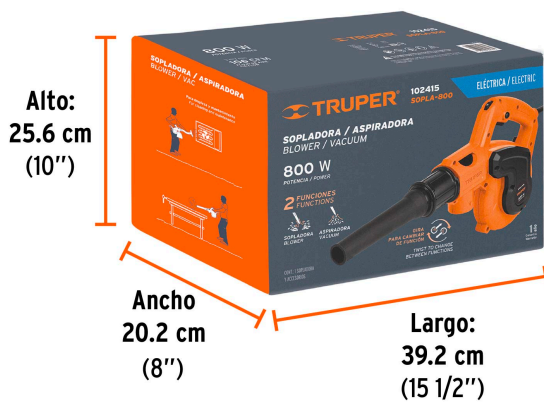

TRUPER

CÓDIGO: 102415 CLAVE: SOPLA-800

Sopladora/Aspiradora eléctrica 800 W, TRUPER

- Motor de 800 W
- Cambia rápidamente de sopladora a aspiradora al girar la salida
- Velocidad variable 7 niveles
- Ideal para la limpieza de equipo electrónico, cómputo, áreas de trabajo y lugares de difícil acceso
- Diseño ligero y ergonómico, operación a una mano
- Carbones expuestos
- Interruptor con bloqueo para trabajo continuo
- Manguera para aspirado

Certificaciones y garantías

- Cumple la norma: NOM-003-SCFI

Especificaciones

Potencia	800 W
Velocidad máxima	15,000 rpm
Flujo de aire	106 CFM
Velocidad variable	108 - 273 km/h
Tensión / Frecuencia	127 V / 60 Hz
Consumo	6 A
Largo de cable	1.7 m
Dimensiones (Largo x Alto)	55 cm x 28 cm
Ciclo de trabajo	30 minutos de trabajo por 15 minutos de descanso. Máximo diario 3 horas
Peso	1.9 kg
Empaque individual	Caja
Inner	1
Máster	4
Pallet	32

País de origen

Fabricado en China bajo las estrictas especificaciones de GRUPO TRUPER

Incluye

- Boquilla tipo garra
- Boquilla para ranuras
- Tubo soplador
- Bolsa recolectora
- Manguera flexible de 1 m
- Carbones de repuesto

Imágenes complementarias

EMPAQUE INDIVIDUAL

Peso: 2.64 kg (5.8 lb)

EMPAQUE MASTER

Contiene: 4 piezas

Peso: 11.64 kg (26 lb)

Imágenes complementarias