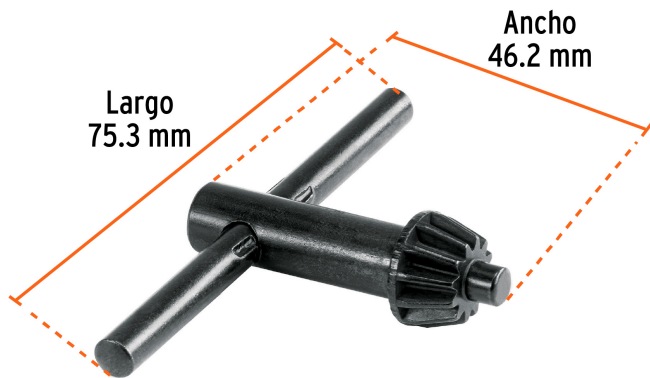

TRUPER

CÓDIGO: 103358 CLAVE: LL-BRO-1/4

Llave para broquero de 1/4", TRUPER

- Fabricada en acero para una mayor durabilidad
- Funciona para la mayoría de los taladros y rotomartillos comerciales de 1/4"

**Certificaciones y garantías****Especificaciones**

Dimensiones (Largo x Ancho)	75.3 mm x 46.2 mm
Peso	45 g
Empaque individual	Blíster
Inner	6
Máster	36
Pallet	6300

País de origen**Fabricado en China bajo las estrictas especificaciones de GRUPO TRUPER**

Imágenes complementarias

EMPAQUE INDIVIDUAL

EMPAQUE INNER

Contiene: 6 piezas

Peso: 0.23 kg (0.5 lb)

EMPAQUE MASTER

Contiene: 6 inner (36 piezas)

Peso: 1.58 kg (3.5 lb)