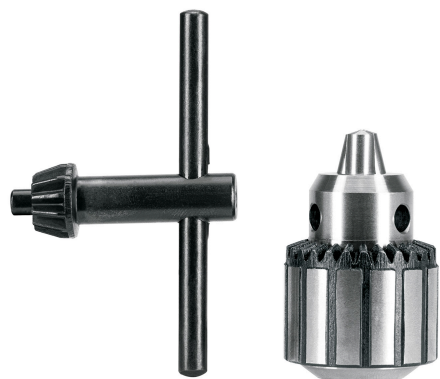

TRUPER *expert*

CÓDIGO: 103359 CLAVE: BRO-1/4X

**Broquero 1/4" con llave, cuerpo estriado, TRUPER EXPERT**

- Cuerpo estriado de acero para una firme sujeción de accesorios con mordazas y óptimo ajuste con llave para un mejor apriete
- Mayor vida útil por sus mordazas y llave de acero
- Funciona para la mayoría de los taladros y rotomartillos comerciales de 1/4"

**Certificaciones y garantías****Especificaciones**

Broquero	1/4" (6.5 mm)
Capacidad	0.6 mm - 6 mm
Tipo de cuerda	24 UNF
Peso	135 g
Empaque individual	Blíster
Inner	2
Máster	50
Pallet	2400

**País de origen****Fabricado en China bajo las estrictas especificaciones de GRUPO TRUPER**

**Imágenes complementarias**

**EMPAQUE INDIVIDUAL**

Peso: 0.18 kg (0.4 lb)

**EMPAQUE INNER**

Contiene: 2 piezas

Peso: 0.4 kg (0.9 lb)

**EMPAQUE MASTER**

Contiene: 25 inner (50 piezas)

Peso: 10.4 kg (23 lb)

Imágenes complementarias