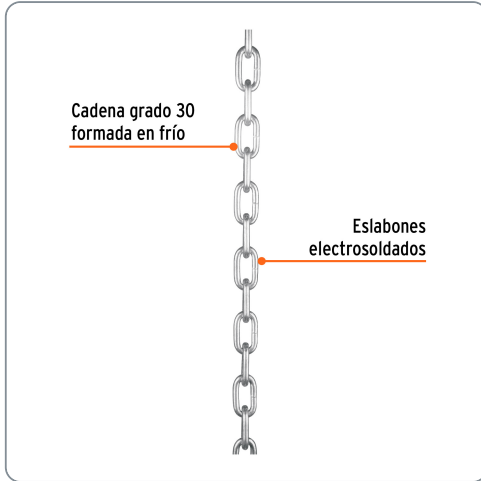

TRUPER CÓDIGO: 103443 CLAVE: CAGA-1/4T

Cadena galvanizada 6 mm - 1/4", en saco con 50 kg, TRUPER

- Fabricada en acero con acabado electrogalvanizado que da mayor resistencia a la corrosión
- Cadena grado 30, formada en frío
- Eslabones electrosoldados

Especificaciones técnicas	
Límite de carga	1000 kg
Espesor	6 mm
Eslabón (largo x ancho)	27 mm x 10.5 mm
Peso aproximado	50 kg
Contenido	62.50 m

Datos de empaque	
Empaque individual: Bolsa	
Empaque logístico	Cantidad
Inner	75
Pallet	2400