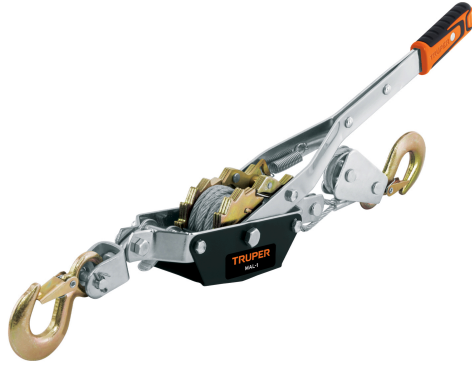

TRUPER

CÓDIGO: 103458 CLAVE: MAL-1

Malacate de 1 tonelada, TRUPER

- Ganchos forjados de acero al medio carbono
- Engrane de acero de doble cremallera para mayor resistencia
- Botón de seguridad que libera el mecanismo
- **Siempre mantenga por lo menos 3 vueltas de cable en el tambor**
- No sobrepase el límite máximo de trabajo y no usar para subir o bajar carga

Certificaciones y garantías

Especificaciones

Capacidad máxima de arrastre / carga	1,000 kg / 500 kg
Diámetro del cable	4.5 mm
Largo máximo / mínimo de gancho a gancho	1.5 m / 49 cm
Empaque individual	Caja