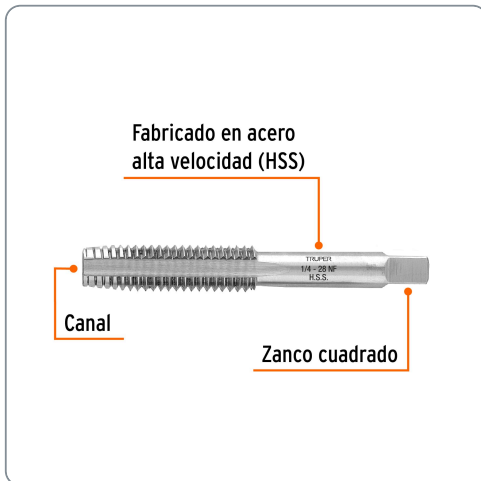

TRUPER CÓDIGO: 11406 CLAVE: MT-1/4X28

Machuelo semicónico 1/4" x 28 cuerda fina, TRUPER

- Para conexiones de tubos y roscado interno
- Fabricado en acero de alta velocidad (HSS)
- Práctico estuche para transportar la herramienta

Especificaciones técnicas	
Medida	1/4"
Hilos por pulgada	28
Número de canales	4
Cuerda	UNF (Cuerda fina)

Datos de empaque	
Empaque individual: Estuche plástico	
Empaque logístico	Cantidad
Inner	5
Máster	100
Pallet	48000