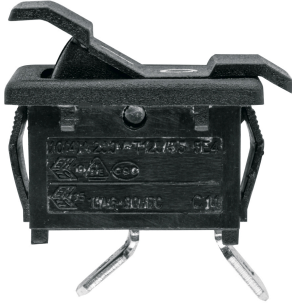

TRUPER

CÓDIGO: 103467 CLAVE: INT-LIOR-1/4N2

Interruptor de repuesto para LIOR-1/4N2, TRUPER

- Para lijadora orbital modelo LIOR-1/4N2 marca Truper®

Certificaciones y garantías

• Garantizado contra defectos de fabricación o mano de obra. La garantía se puede hacer válida con cualquier distribuidor de TRUPER

Especificaciones

Empaque individual	Caballote
Inner	1
Máster	60
Pallet	4320

País de origen

Fabricado en China bajo las estrictas especificaciones de GRUPO TRUPER

Imágenes complementarias

Para lijadora orbital

LIOR-1/4N2