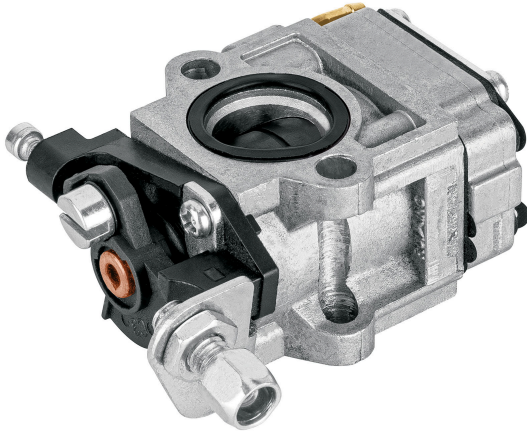

TRUPER

CÓDIGO: 103493 CLAVE: CB-SOPLA-53

**Carburador para sopladora a gasolina SOPLA-53,
TRUPER**

- Para sopladora a gasolina modelo SOPLA-53 marca TRUPER®

**Certificaciones y garantías**

- Garantizado contra defectos de fabricación o mano de obra. La garantía se puede hacer válida con cualquier distribuidor de TRUPER

Especificaciones

Empaque individual	Caja
Inner	1
Máster	36
Pallet	3240

País de origen**Fabricado en China bajo las estrictas especificaciones de GRUPO TRUPER**

Imágenes complementarias

Para sopladora a gasolina

SOPLA-53