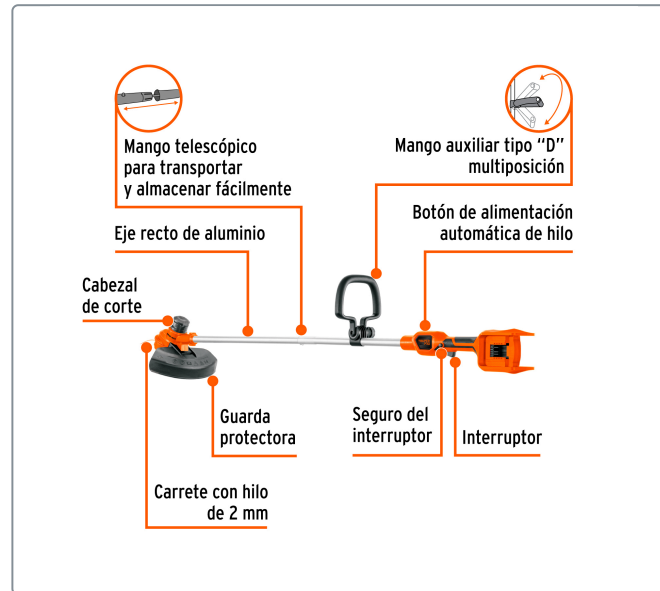

Guía de referencia para baterías

Recomendaciones para maximizar la vida útil de la batería:

1. Antes de usar por primera vez la máquina, deberá cargar la batería a su máxima capacidad.
2. Siempre cargue la batería a su máxima capacidad.
3. No deje la batería sin recargar por más de tres meses.
4. Descargue por completo la batería por lo menos una vez al mes.

EMPAQUE INDIVIDUAL

Peso: 3.46 kg (7.6 lb)