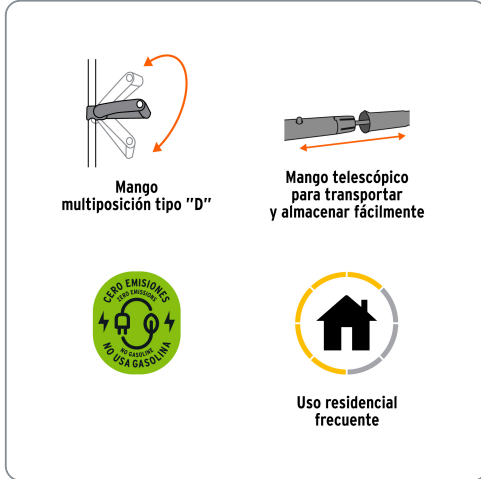

**TRUPER PRO** CÓDIGO: 103554 CLAVE: DESI-40AS

## Desbrozadora inalámbrica 40V, sin accesorios, TRUPER PRO

- Uso residencial frecuente, para corte de césped
- Mango telescópico para transportar y almacenar fácilmente
- Alimentación automática de hilo

**NOM - ANCE**

- Cumple la norma: NOM-003-SCFI

Producto fabricado en China bajo las estrictas especificaciones de Truper

Especificaciones técnicas	
Diámetro de corte	13" (33 cm)
Tiempo de carga	1 hora 25 minutos
Baterías	2 de 20 V
Tensión / Frecuencia (Cargador)	127 V / 60 Hz
Potencia del cargador	100 W
Máximo diámetro de hilo recomendado	2 mm
Nivel de ruido	85 dBA
Peso	2.1 kg