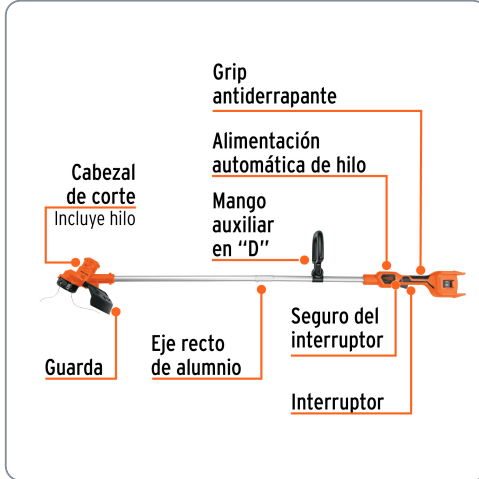

TRUPER PRO CÓDIGO: 103554 CLAVE: DESI-40AS

Desbrozadora inalámbrica 40V, sin accesorios, TRUPER PRO

- Uso residencial frecuente, para corte de césped
- Mango telescópico para transportar y almacenar fácilmente
- Alimentación automática de hilo

Especificaciones técnicas	
Diámetro de corte	13" (33 cm)
Tiempo de carga	1 hora 25 minutos
Baterías	2 de 20 V
Tensión / Frecuencia (Cargador)	127 V / 60 Hz
Potencia del cargador	100 W
Máximo diámetro de hilo recomendado	2 mm
Nivel de ruido	85 dBA
Peso	2.1 kg

Incluye	
1 Guarda protectora	
1 Carrete con hilo de 2 mm	

Datos de empaque
Empaque Individual: Caja

Certificaciones y garantías
Cumple la norma: NOM-003-SCFI
 

Fabricado en China bajo las estrictas especificaciones de Truper