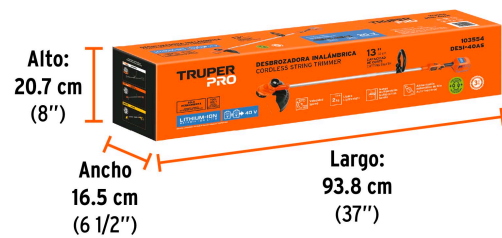

Especificaciones técnicas	
Diámetro de corte	13" (33 cm)
Tiempo de carga	1 hora 25 minutos
Baterías	2 de 20 V
Tensión / Frecuencia (Cargador)	127 V / 60 Hz
Potencia del cargador	100 W
Máximo diámetro de hilo recomendado	2 mm
Nivel de ruido	85 dBA
Peso	2.1 kg

Incluye	
1 Guarda protectora	
1 Carrete con hilo de 2 mm	

Datos de empaque
Empaque Individual: Caja

Certificaciones y garantías
Cumple la norma: NOM-003-SCFI
 

Fabricado en China bajo las estrictas especificaciones de Truper

EMPAQUE INDIVIDUAL

Peso: 3.46 kg (7.6 lb)