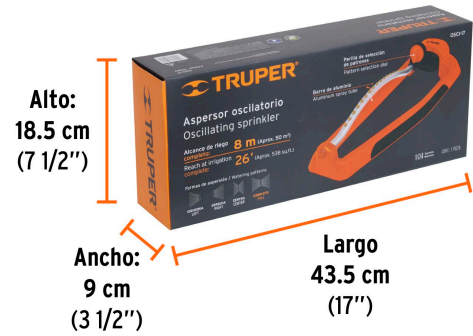

TRUPER

CÓDIGO: 10363 CLAVE: OSCI-17

### Especificaciones

Presión de trabajo	8 a 50 psi
Alcance a presión máxima	13 m
Alcance de riego completo	8 m
Entrada de agua	3/4"
Empaque individual	Caja
Inner	1
Master	4
Pallet	120

**Peso: 0.48 kg (1 lb)**

**EMPAQUE MASTER**

**Contiene: 4 piezas**

**Peso: 2.44 kg (5.4 lb)**