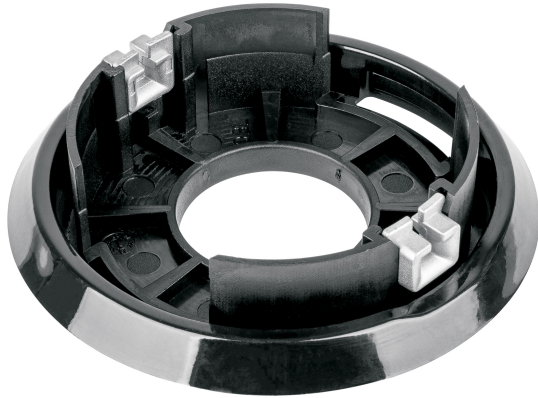

PRETUL

CÓDIGO: 29031 CLAVE: RET-DES-52P

**Retenedor de carrete de repuesto para DES-52P,
PRETUL**

- Para desbrozadora modelo DES-52P marca PRETUL®

**Certificaciones y garantías**

- Garantizado contra defectos de fabricación o mano de obra. La garantía se puede hacer válida con cualquier distribuidor de TRUPER

Especificaciones

Empaque individual	Caballote
Inner	6
Máster	60
Pallet	960

País de origen**Fabricado en China bajo las estrictas especificaciones de GRUPO TRUPER**

Imágenes complementarias

Para desbrozadora

DES-52P