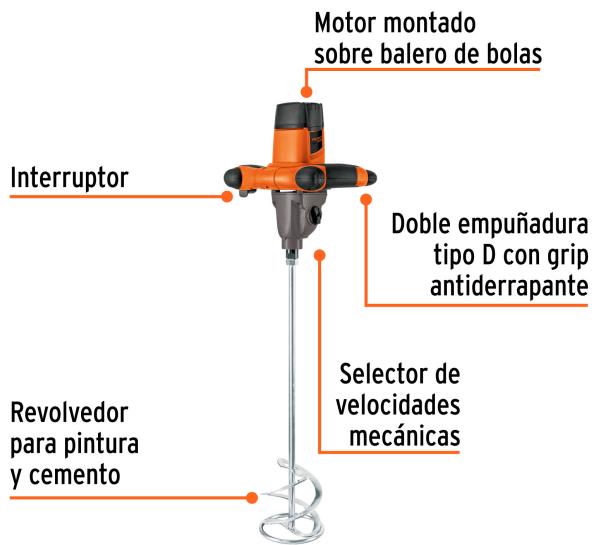

EMPAQUE INDIVIDUAL

EMPAQUE MASTER

© 2026 TRUPER, S.A. DE C.V. TODOS LOS DERECHOS RESERVADOS.

Los productos ilustrados y la información pueden cambiar sin previo aviso, como resultado de nuestros procesos de mejora continua.

Prohibida su reproducción o divulgación total o parcial así como su uso o aprovechamiento sin autorización escrita de Truper, S.A. de C.V.