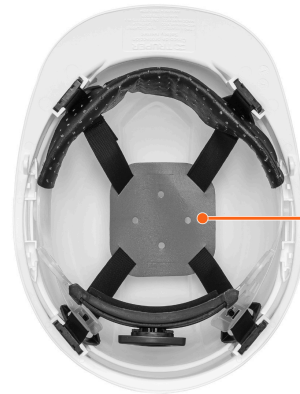

TRUPER

PRODUCTO MEJORADO

La presentación del catálogo 2024 se seguirá surtiendo hasta agotar existencias.

CÓDIGO: 10370 CLAVE: CAS-B

Casco de seguridad, ajuste de matraca, blanco, TRUPER

- Fabricado en polietileno de alta densidad
- Clase E: Brinda protección contra alta tensión eléctrica de hasta 20,000 V
- Tipo 1: Protege contra impacto de objetos en caída
- Tipo cachucha
- Diseño cómodo y ligero
- Visera corta que permite tener buena visibilidad hacia arriba
- Suspensión de nylon tejido con 4 puntos de sujeción
- Almohadilla más gruesa para mayor comodidad
- Ranuras laterales para protectores de oídos y barboquejos
- Casco más resistente, firme y amplio para mayor comodidad
- Árnese y matraca con ajuste más seguro y mayor confort

**Certificaciones y garantías**

- Cumple las normas: NOM-115-STPS y ANSI/ISEA-Z89.1

**Especificaciones**

Color	Blanco
Empaque individual	Granel
Inner	4
Pallet	128

País de origen

Fabricado en México bajo las estrictas especificaciones de GRUPO TRUPER

Imágenes complementarias

Almohadilla más gruesa para mayor comodidad

EMPAQUE INDIVIDUAL

**Alto:
39 cm
(15 1/2'')**

**Largo:
39 cm
(15 1/2'')**

Peso: 0.38 kg (0.8 lb)

EMPAQUE INNER

**Alto:
28.5 cm
(11'')**

**Ancho:
31 cm
(12'')**

**Largo:
46.5 cm
(18 1/2'')**

Contiene: 4 piezas

Peso: 1.9 kg (4.2 lb)

Imágenes complementarias