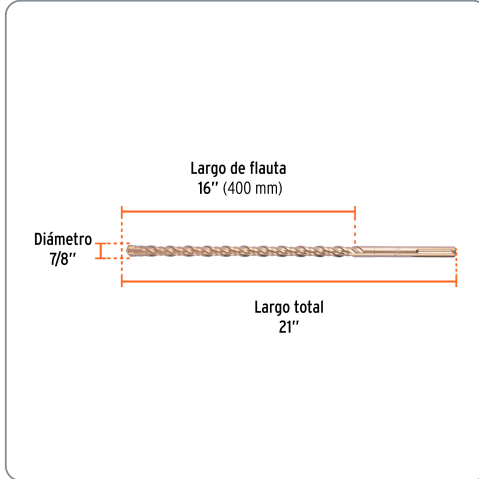

TRUPER CÓDIGO: 101439 CLAVE: BSM-7/8X21

Broca SDS Max de 7/8" x 21", TRUPER

- Para perforaciones en concreto y ladrillo
- Punta de cruz con doble inserto de carburo para mayor precisión de perforación
- Cuerpo de acero al cromo que ofrece mayor resistencia al calentamiento

Especificaciones técnicas	
Longitud total	21"

Datos de empaque	
Empaque individual: Tarjeta plástica	
Empaque logístico	Cantidad
Inner	2
Máster	16
Pallet	1024

Certificaciones y garantías

Producto garantizado contra defectos de fabricación o mano de obra. La garantía se puede hacer válida con cualquier distribuidor de Truper