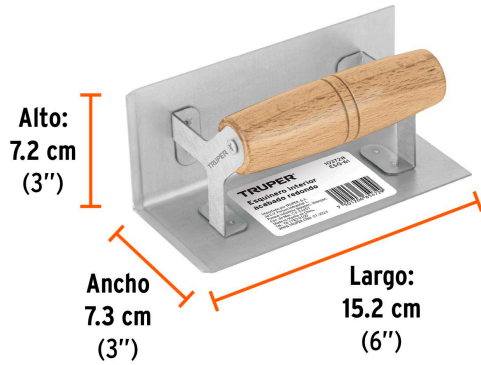

Imágenes complementarias

EMPAQUE INDIVIDUAL

Peso: 0.28 kg (0.6 lb)