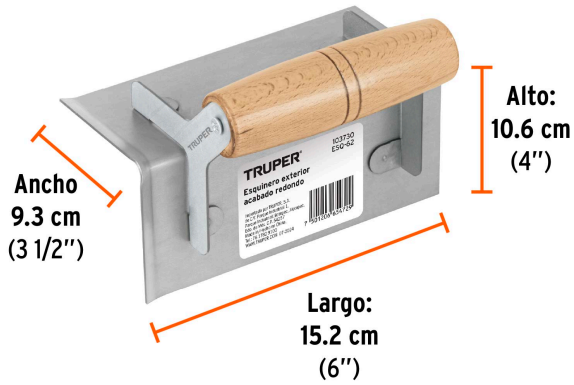

TRUPER

CÓDIGO: 103730 CLAVE: ESQ-62

Esquinero exterior, para acabado redondeado, TRUPER

- Hoja de acero con ángulo de 90°
- Superficie lisa para fácil limpieza
- Ideal para formar esquinas exteriores con acabados lisos y pulidos en escaleras, muros, paredes, etc.

Certificaciones y garantías

- Garantizado contra defectos de fabricación o mano de obra. La garantía se puede hacer válida con cualquier distribuidor de TRUPER

Especificaciones**Medidas de la hoja (largo x ancho)** 6" (15 cm) x 2 1/2" (6.5 cm)**País de origen****Fabricado en China bajo las estrictas especificaciones de GRUPO TRUPER**

Imágenes complementarias

EMPAQUE INDIVIDUAL

Peso: 0.28 kg (0.6 lb)

EMPAQUE INNER

Contiene: 6 piezas

Peso: 1.9 kg (4.2 lb)

EMPAQUE MASTER

Contiene: 8 inner (48 piezas)

Peso: 15.98 kg (35 lb)