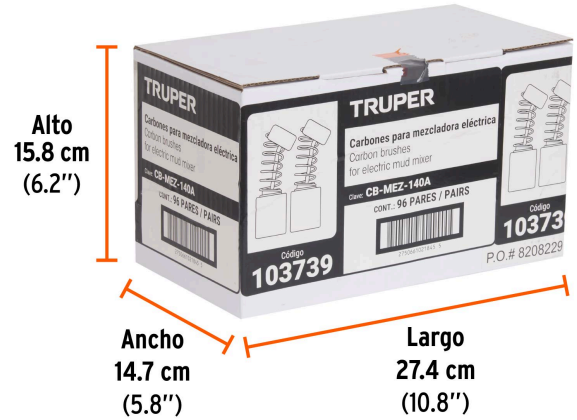

TRUPER

CÓDIGO: 103739 CLAVE: CB-MEZ-140A

**Bolsa con 2 carbones de repuesto para MEZ-140A, TRUPER**

- Para mezcladora eléctrica modelo MEZ-140A marca TRUPER® PRO

**Especificaciones****Empaque individual**

Caballete

**País de origen****Fabricado en China bajo las estrictas especificaciones de GRUPO TRUPER**

Imágenes complementarias

**EMPAQUE INNER**

Contiene: 12 piezas

Peso: 0.09 kg (0.2 lb)

**EMPAQUE MASTER**

Contiene: 8 inner (96 piezas)

Peso: 0.92 kg (2 lb)