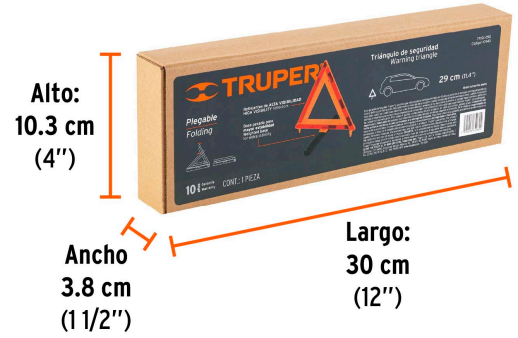

TRUPER

CÓDIGO: 10943 CLAVE: TRISE-290

Triángulo de seguridad, 11", TRUPER

- Reflejante rojo de alta visibilidad
- Superficie fluorescente de ABS
- Base pesada de polietileno para mayor estabilidad

**Certificaciones y garantías****Especificaciones**

Altura	29 cm
Peso	505 g
Empaque individual	Caja
Inner	4
Máster	16
Pallet	576

País de origen**Fabricado en China bajo las estrictas especificaciones de GRUPO TRUPER**

Imágenes complementarias

EMPAQUE INDIVIDUAL

Peso: 0.56 kg (1.2 lb)

EMPAQUE INNER

Contiene: 4 piezas

Peso: 2.32 kg (5 lb)

EMPAQUE MASTER

Contiene: 4 inner (16 piezas)

Peso: 10.08 kg (22.2 lb)

Imágenes complementarias