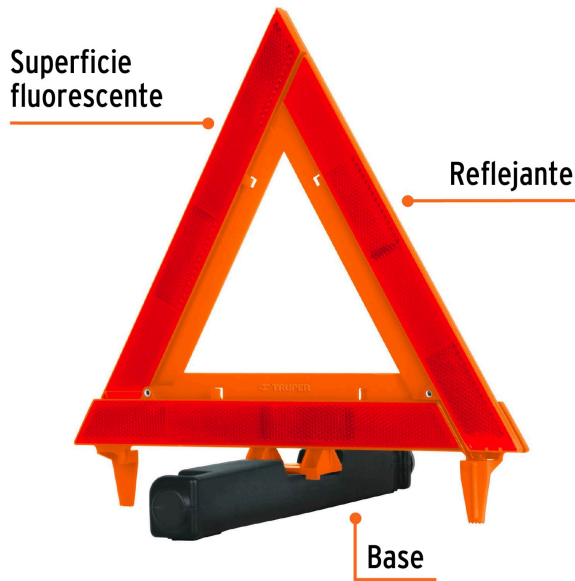

TRUPER

CÓDIGO: 10943 CLAVE: TRISE-290

Triángulo de seguridad, 11", TRUPER

- Reflejante rojo de alta visibilidad
- Superficie fluorescente de ABS
- Base pesada de polietileno para mayor estabilidad

**Certificaciones y garantías****Especificaciones**

Altura	29 cm
Peso	505 g
Empaque individual	Caja
Inner	4
Máster	16
Pallet	576

País de origen**Fabricado en China bajo las estrictas especificaciones de GRUPO TRUPER**

Imágenes complementarias

EMPAQUE INDIVIDUAL

Peso: 0.56 kg (1.2 lb)

EMPAQUE INNER

Contiene: 4 piezas

Peso: 2.32 kg (5 lb)

EMPAQUE MASTER

Contiene: 4 inner (16 piezas)

Peso: 10.08 kg (22.2 lb)

Imágenes complementarias