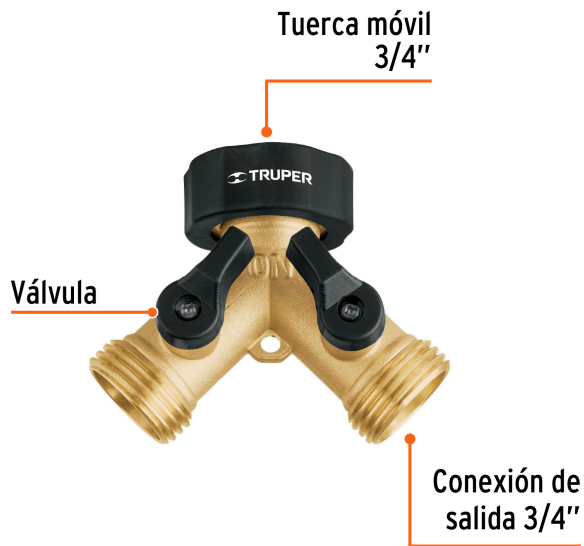

Imágenes complementarias