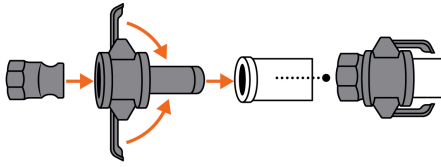

TRUPER

CÓDIGO: 103764 CLAVE: CRM-2

Juego de conexiones rápidas para manguera 2" para motobomba

- Fabricadas en aluminio y palancas de bloqueo de acero inoxidable
- Empaque de buna de alta resistencia
- 2 adaptadores (tipo A) para acoplar a cualquier motobomba del mercado
- No incluyen abrazaderas
- Acople rápido tipo "Camlock"

Certificaciones y garantías

• Garantizado contra defectos de fabricación o mano de obra. La garantía se puede hacer válida con cualquier distribuidor de TRUPER

Especificaciones

Presión máxima de trabajo	116 psi
Diámetro	2" (50 mm)
Empaque individual	Caja
Pallet	640

País de origen

Fabricado en China bajo las estrictas especificaciones de GRUPO TRUPER

Imágenes complementarias

Acople rápido tipo "Camlock"

Tipos de cuerda