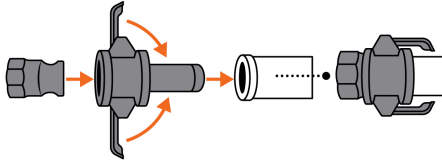

TRUPER

CÓDIGO: 103765 CLAVE: CRM-3

Juego de conexiones rápidas para manguera 3" para motobomba

- Fabricadas en aluminio y palancas de bloqueo de acero inoxidable
- Empaque de buna de alta resistencia
- 2 adaptadores (tipo A) para acoplar a cualquier motobomba del mercado
- No incluyen abrazaderas
- Acople rápido tipo "Camlock"

**Certificaciones y garantías**

- Garantizado contra defectos de fabricación o mano de obra. La garantía se puede hacer válida con cualquier distribuidor de TRUPER

Especificaciones

Presión máxima de trabajo	116 psi
Diámetro	3" (75 mm)
Empaque individual	Caja
Pallet	192

País de origen**Fabricado en China bajo las estrictas especificaciones de GRUPO TRUPER**

Imágenes complementarias

Acople rápido tipo "Camlock"

Tipos de cuerda