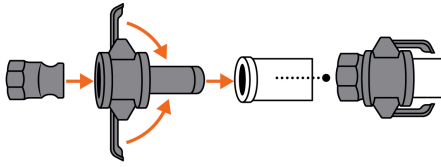

TRUPER

CÓDIGO: 103766 CLAVE: CRM-4

Juego de conexiones rápidas para manguera 4" para motobomba

- Fabricadas en aluminio y palancas de bloqueo de acero inoxidable
- Empaque de buna de alta resistencia
- 2 adaptadores (tipo A) para acoplar a cualquier motobomba del mercado
- No incluyen abrazaderas
- Acople rápido tipo "Camlock"

**Certificaciones y garantías**

- Garantizado contra defectos de fabricación o mano de obra. La garantía se puede hacer válida con cualquier distribuidor de TRUPER

Especificaciones

Presión máxima de trabajo	101 psi
Diámetro	4" (100 mm)
Empaque individual	Caja
Pallet	144

País de origen**Fabricado en China bajo las estrictas especificaciones de GRUPO TRUPER**

Imágenes complementarias

Acople rápido tipo "Camlock"

Tipos de cuerda