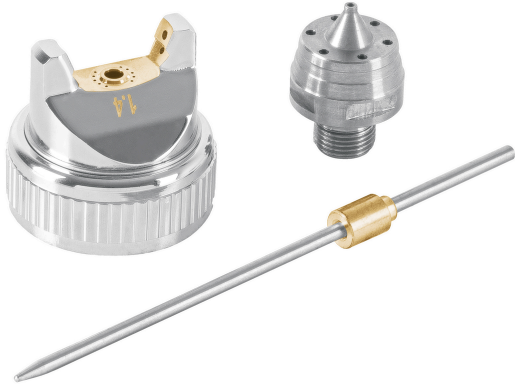

TRUPER

CÓDIGO: 103861 CLAVE: BTA-PIPI-440

**Juego de Boquilla, Aguja y Tobera para PIPI-440,
TRUPER**

Especificaciones

Imágenes complementarias