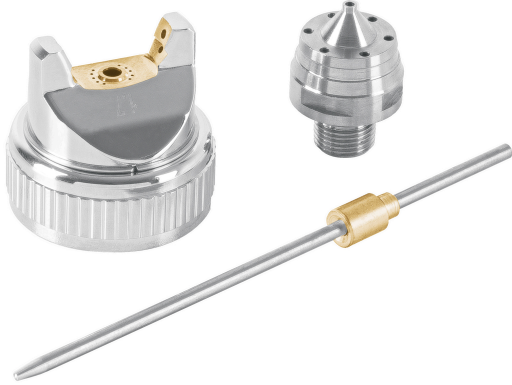

TRUPER

CÓDIGO: 103862 CLAVE: BTA-PIPI-441

**Juego de Boquilla, Aguja y Tobera para PIPI-441,
TRUPER**

Especificaciones

Imágenes complementarias

EMPAQUE INNER

Contiene: 6 piezas

Peso: 0.68 kg (1.5 lb)

EMPAQUE MASTER

Contiene: 6 inner (36 piezas)

Peso: 4.34 kg (9.6 lb)