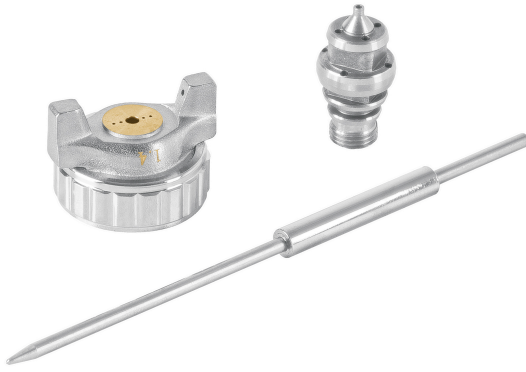

TRUPER

CÓDIGO: 103895 CLAVE: BTA-PIPI-420

**Juego de Boquilla, Aguja y Tobera para PIPI-420,
TRUPER**

Especificaciones

Imágenes complementarias