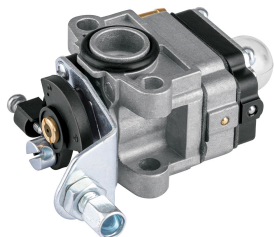

TRUPER

CÓDIGO: 103922 CLAVE: CB-MOTB-14

Carburador para motobomba MOTB-14, TRUPER

- Para motosierra modelo MOTB-14 marca TRUPER®

Especificaciones

Empaque individual	Caja
Pallet	4860

Imágenes complementarias