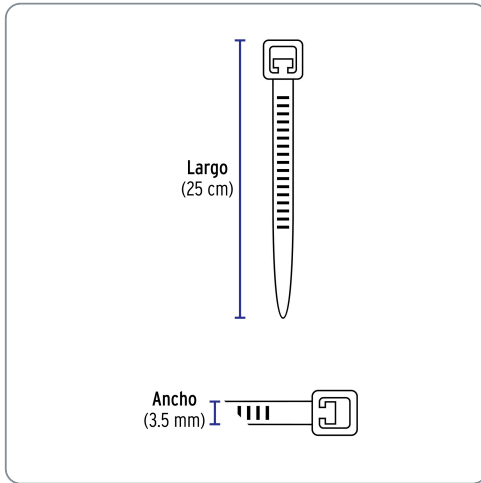

**VOLTECK** CÓDIGO: 44325 CLAVE: CIN-4025N

**Bolsa con 50 cinchos plásticos 40 lb, 250 x 3.5 mm, negro**

- Fabricados en nylon
- Seguro automático

Especificaciones técnicas	
Resistencia a la tensión	18 kg (40 lb)
Largo	250 mm (25 cm)
Ancho	3.5 mm
Rango de temperatura de operación	-30 °C a 85 °C

Datos de empaque	
Empaque individual: Bolsa con 50 piezas	
Empaque logístico	Cantidad
Inner	20
Máster	120
Pallet	4320

Certificaciones y garantías
<ul style="list-style-type: none"> <li>• Producto garantizado contra defectos de fabricación o mano de obra. La garantía se puede hacer válida con cualquier distribuidor de Truper</li> </ul>