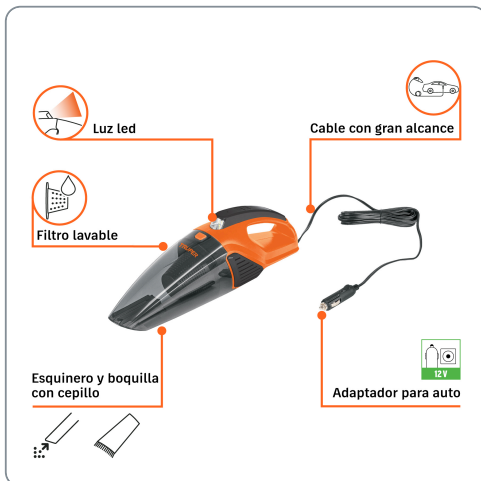

**TRUPER** CÓDIGO: 104022 CLAVE: ASP-12V2

## Aspiradora para auto, 12 volts, TRUPER

- Contenedor transparente que facilita ver el nivel de llenado
- Con filtro lavable y reutilizable
- Cable de 5 metros con conector para tomacorriente del auto

### Especificaciones técnicas

Potencia	106 W
Tensión	12 V (C.D)
Capacidad del depósito	600 ml
Largo del cable de alimentación	5 m (16.4 ft)
Dimensiones (Largo x Alto x Ancho)	40 x 13 x 12 cm
Peso	840 g