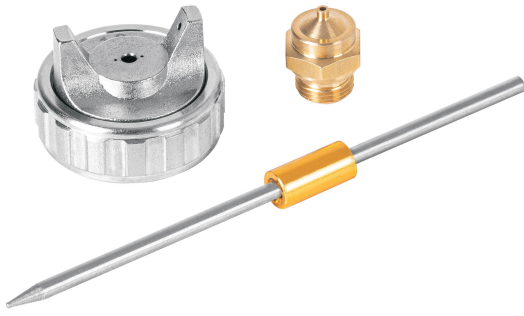

TRUPER

CÓDIGO: 104089 CLAVE: RE-PIPI-501

Repuestos de pistolas para pintar PIPI-501, TRUPER

Especificaciones

Pallet

4320

Imágenes complementarias