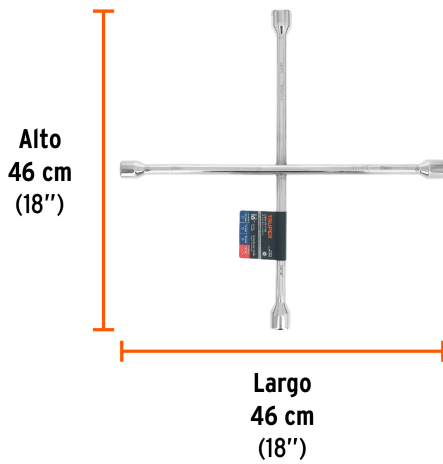

TRUPER

CÓDIGO: 104163 CLAVE: LLCR-183M

Llave de cruz 18", bocas 17, 19, 22 mm y 13/16", TRUPER

- Cuerpo de acero forjado con acabado cromado
- Para remover tuercas y birlos de llantas en automóviles y camionetas
- Tamaño de bocas 17, 19, 22 mm y 13/16 "

Certificaciones y garantías**Especificaciones**

Medida	18" (46 cm)
Tamaño de bocas	17, 19, 22 mm y 13/16 "
Peso	1.41 kg

País de origen**Producto fabricado en China bajo las estrictas especificaciones de Truper**

Imágenes complementarias

EMPAQUE INDIVIDUAL

Peso: 1.48 kg (3.3 lb)

EMPAQUE INNER

Contiene: 3 piezas

Peso: 4.44 kg (9.8 lb)

Imágenes complementarias

EMPAQUE MÁSTER

Contiene: 4 inner (12 piezas)

Peso: 18.68 kg (41.2 lb)