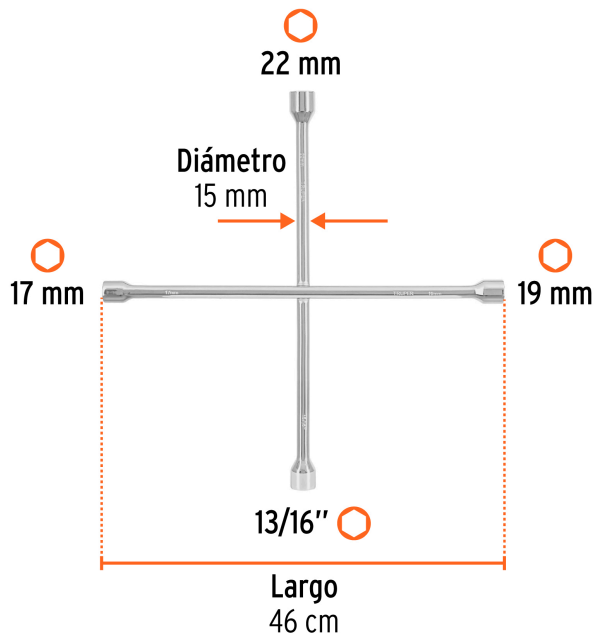

TRUPER

CÓDIGO: 104163 CLAVE: LLCR-183M

Llave de cruz 18", bocas 17, 19, 22 mm y 13/16", TRUPER

- Cuerpo de acero forjado con acabado cromado
- Para remover tuercas y birlos de llantas en automóviles y camionetas
- Tamaño de bocas 17, 19, 22 mm y 13/16 "

Certificaciones y garantías**Especificaciones**

Medida	18" (46 cm)
Tamaño de bocas	17, 19, 22 mm y 13/16 "
Peso	1.41 kg

País de origen**Producto fabricado en China bajo las estrictas especificaciones de Truper**

Imágenes complementarias

EMPAQUE INDIVIDUAL

Peso: 1.48 kg (3.3 lb)

EMPAQUE INNER

Contiene: 3 piezas

Peso: 4.44 kg (9.8 lb)

Imágenes complementarias

EMPAQUE MÁSTER

Contiene: 4 inner (12 piezas)

Peso: 18.68 kg (41.2 lb)