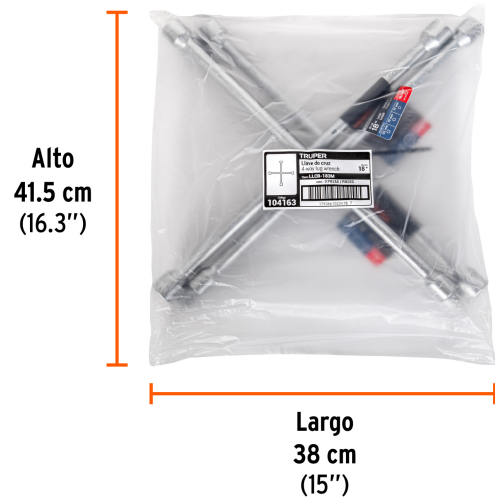

TRUPER

CÓDIGO: 104163 CLAVE: LLCR-183M

Llave de cruz 18", bocas 17, 19, 22 mm y 13/16", TRUPER

- Cuerpo de acero forjado con acabado cromado
- Para remover tuercas y birlos de llantas en automóviles y camionetas
- Tamaño de bocas 17, 19, 22 mm y 13/16 "

Certificaciones y garantías**Especificaciones**

Medida	18" (46 cm)
Tamaño de bocas	17, 19, 22 mm y 13/16 "
Peso	1.41 kg

País de origen**Producto fabricado en China bajo las estrictas especificaciones de Truper**

Imágenes complementarias

EMPAQUE INDIVIDUAL

Peso: 1.48 kg (3.3 lb)

EMPAQUE INNER

Contiene: 3 piezas

Peso: 4.44 kg (9.8 lb)

Imágenes complementarias

EMPAQUE MÁSTER

Contiene: 4 inner (12 piezas)

Peso: 18.68 kg (41.2 lb)