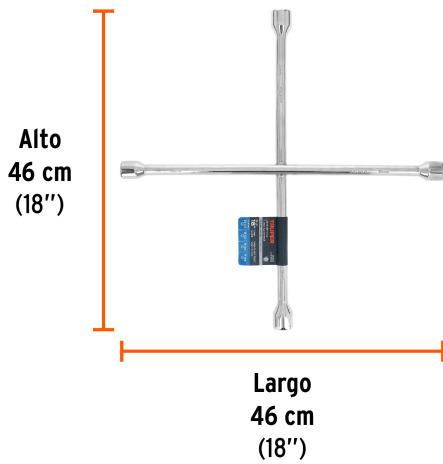

TRUPER

CÓDIGO: 104164 CLAVE: LLCR-184M

**Llave de cruz 18", bocas 17, 19, 21 y 23 mm, TRUPER**

- Cuerpo de acero forjado con acabado cromado
- Para remover tuercas y birlos de llantas en automóviles y camionetas
- Tamaño de bocas 17, 19, 21 y 23 mm

**Certificaciones y garantías****Especificaciones**

Medida	18" (46 cm)
Tamaño de bocas	17, 19, 21 y 23 mm
Peso	1.41 kg

**País de origen****Producto fabricado en China bajo las estrictas especificaciones de Truper**

Imágenes complementarias

EMPAQUE INDIVIDUAL

Peso: 1.5 kg (3.3 lb)

EMPAQUE INNER

Contiene: 3 piezas

Peso: 4.5 kg (10 lb)

## EMPAQUE MÁSTER

Contiene: 4 inner (12 piezas)

Peso: 18.64 kg (41 lb)