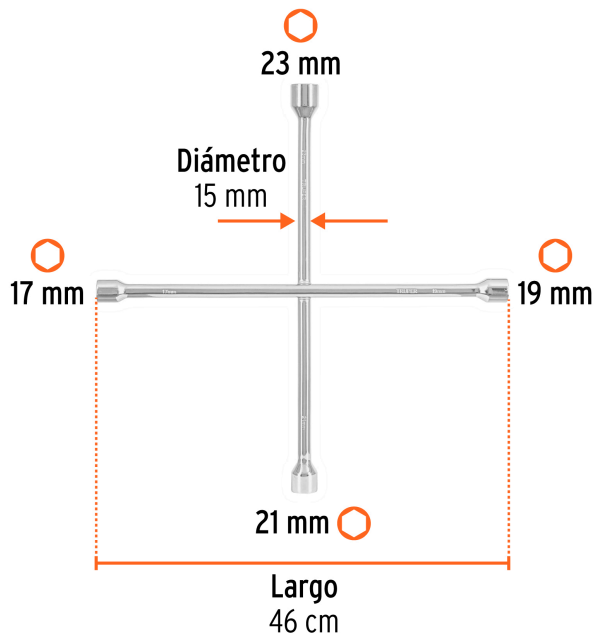

TRUPER

CÓDIGO: 104164 CLAVE: LLCR-184M

**Llave de cruz 18", bocas 17, 19, 21 y 23 mm, TRUPER**

- Cuerpo de acero forjado con acabado cromado
- Para remover tuercas y birlos de llantas en automóviles y camionetas
- Tamaño de bocas 17, 19, 21 y 23 mm

**Certificaciones y garantías****Especificaciones**

Medida	18" (46 cm)
Tamaño de bocas	17, 19, 21 y 23 mm
Peso	1.41 kg

**País de origen****Producto fabricado en China bajo las estrictas especificaciones de Truper**

Imágenes complementarias

EMPAQUE INDIVIDUAL

Peso: 1.5 kg (3.3 lb)

EMPAQUE INNER

Contiene: 3 piezas

Peso: 4.5 kg (10 lb)

## EMPAQUE MÁSTER

Contiene: 4 inner (12 piezas)

Peso: 18.64 kg (41 lb)