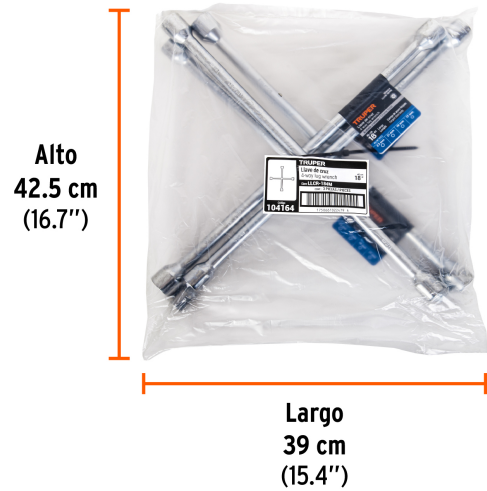

TRUPER

CÓDIGO: 104164 CLAVE: LLCR-184M

**Llave de cruz 18", bocas 17, 19, 21 y 23 mm, TRUPER**

- Cuerpo de acero forjado con acabado cromado
- Para remover tuercas y birlos de llantas en automóviles y camionetas
- Tamaño de bocas 17, 19, 21 y 23 mm

**Certificaciones y garantías****Especificaciones**

Medida	18" (46 cm)
Tamaño de bocas	17, 19, 21 y 23 mm
Peso	1.41 kg

**País de origen****Producto fabricado en China bajo las estrictas especificaciones de Truper**

Imágenes complementarias

EMPAQUE INDIVIDUAL

Peso: 1.5 kg (3.3 lb)

EMPAQUE INNER

Contiene: 3 piezas

Peso: 4.5 kg (10 lb)

## EMPAQUE MÁSTER

Contiene: 4 inner (12 piezas)

Peso: 18.64 kg (41 lb)