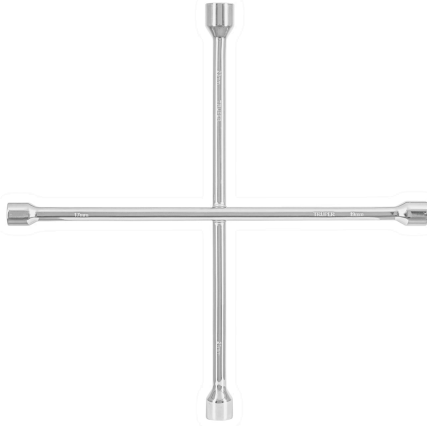

TRUPER

CÓDIGO: 104164 CLAVE: LLCR-184M

**Llave de cruz 18", bocas 17, 19, 21 y 23 mm, TRUPER**

- Cuerpo de acero forjado con acabado cromado
- Para remover tuercas y birlos de llantas en automóviles y camionetas
- Tamaño de bocas 17, 19, 21 y 23 mm

**Certificaciones y garantías****Especificaciones**

Medida	18" (46 cm)
Tamaño de bocas	17, 19, 21 y 23 mm
Peso	1.41 kg

**País de origen****Producto fabricado en China bajo las estrictas especificaciones de Truper**

## EMPAQUE MÁSTER

Contiene: 4 inner (12 piezas)

Peso: 18.64 kg (41 lb)