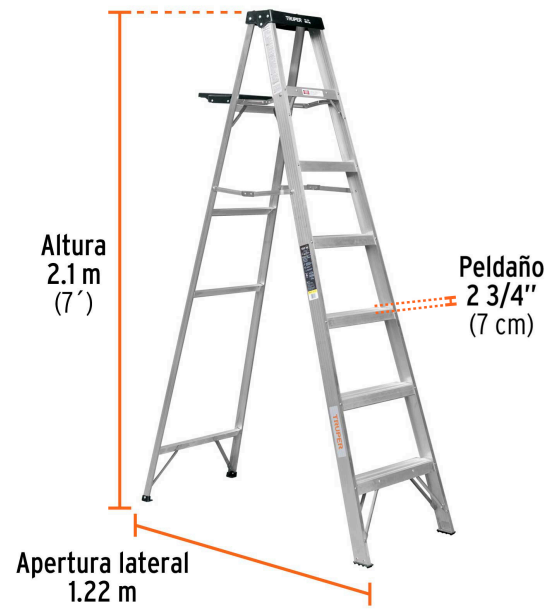

TRUPER

CÓDIGO: 10437 CLAVE: EST-36

Escalera de tijera tipo III 6 escalones y bandeja, TRUPER

- Estructura de aluminio
- Peldaños antiderrapantes 2 3/4" (7 cm)
- Separadores externos para mayor estabilidad
- Bandeja retráctil, soporta hasta 5 Kg
- Doble refuerzo en peldaños inferiores para mayor resistencia
- *Alcance máximo para una persona de 1.68 m de estatura
- Tacones plásticos antiderrapantes
- Meseta plástica con ranura para herramientas

Certificaciones y garantías

- Cumple con la norma ANSI-ASC A14.2 (Certificado no disponible)

Especificaciones

Tipo	III
Capacidad de carga	150 kg
Peldaños	6
Altura	2.1 m (7')
Alcance máximo*	3.4 m (11')
Apertura lateral	1.22 m
Volumen	0.14 m ³
Peso	6.4 kg
Empaque individual	Etiqueta
Inner	1
Pallet	22

País de origen

Fabricado en México bajo las estrictas especificaciones de GRUPO TRUPER

Imágenes complementarias

Meseta plástica con ranura para herramientas

Bandeja retráctil

Imágenes complementarias

**Tacones plásticos
antiderrapantes**