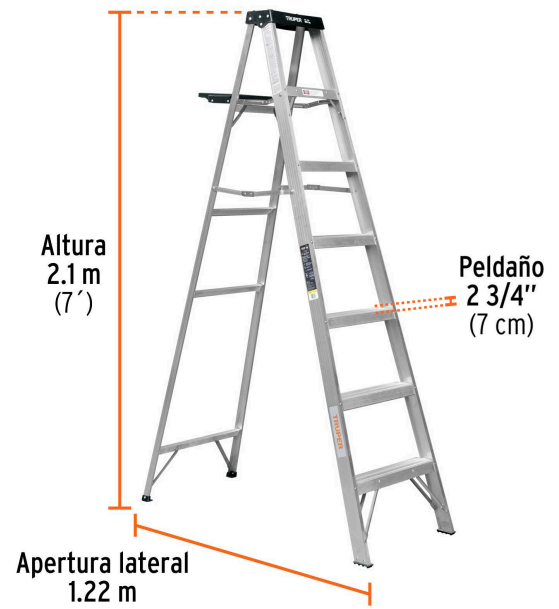

Imágenes complementarias