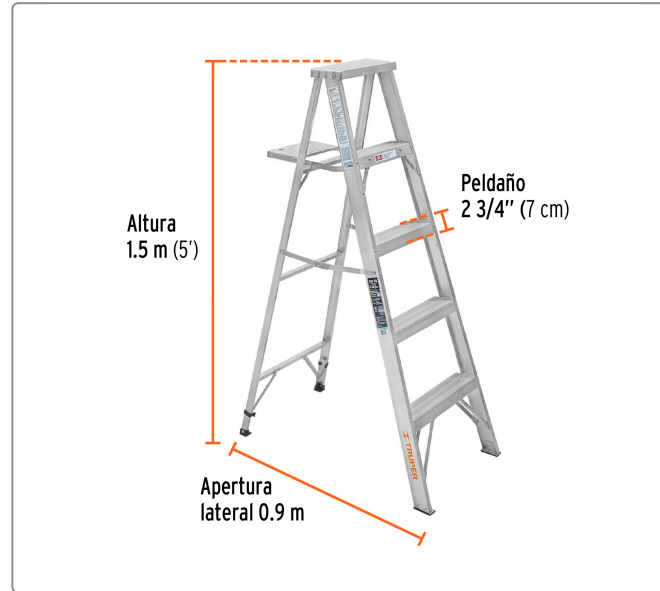

TRUPER CÓDIGO: 10438 CLAVE: ESTA-34

Escalera de tijera 100% aluminio tipo III 4 peldaños, TRUPER

- Estructura de aluminio con doble refuerzo en los peldaños inferiores para mayor resistencia
- Combinación de peso ligero, estabilidad y resistencia
- Bandeja retráctil que soporta hasta 5 kg

Especificaciones técnicas	
Altura	1.5 m (5 ft)
Alcance máximo*	2.7 m (9 ft)
Apertura lateral	0.9 m
Peldaños	4
Volumen	0.09 m ³
Peso	4.9 kg
Tipo	III
Capacidad de carga	150 kg

Datos de empaque	
Empaque individual: etiqueta	
Empaque logístico	Cantidad
Inner	1
Pallet	24

Certificaciones y garantías

- Cumple la norma: ANSI-ASC A14.2 (certificado no disponible)

Producto fabricado en México bajo las estrictas especificaciones de Truper®

*Alcance máximo para una persona de 1.68 m de estatura con un alcance vertical de 30 cm
 Los productos ilustrados y la información pueden cambiar sin previo aviso, como resultado de nuestros procesos de mejora continua.
 Prohibida su reproducción o divulgación total o parcial así como su uso o aprovechamiento sin autorización escrita de Truper, S.A. de C.V.

*Alcance máximo para una persona de 1.68 m de estatura con un alcance vertical de 30 cm

Los productos ilustrados y la información pueden cambiar sin previo aviso, como resultado de nuestros procesos de mejora continua.