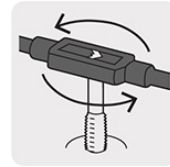

**TRUPER** CÓDIGO: 11434 CLAVE: MAN-GA-1/4**Maneral tipo garrote para machuelo 1/4", TRUPER**

- Para machuelos y extractores de tornillo
- Mordaza ajustable para mayor control

**Especificaciones técnicas**Medida **1/4" (6 mm)****Datos de empaque**