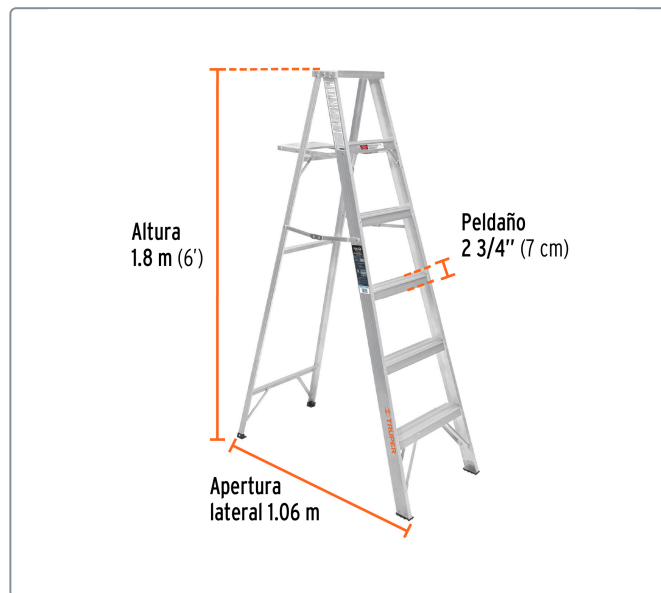

TRUPER CÓDIGO: 10439 CLAVE: ESTA-35

Escalera de tijera 100% aluminio tipo III 5 peldaños, TRUPER

- Estructura de aluminio con doble refuerzo en los peldaños inferiores para mayor resistencia
- Combinación de peso ligero, estabilidad y resistencia
- Bandeja retráctil que soporta hasta 5 kg

Especificaciones técnicas	
Altura	1.8 m (6 ft)
Alcance máximo*	3 m (10 ft)
Apertura lateral	1.06 m
Peldaños	5
Volumen	0.11 m ³
Peso	5.5 kg
Tipo	III
Capacidad de carga	150 kg

Datos de empaque	
Empaque individual: etiqueta	
Empaque logístico	Cantidad
Inner	1
Pallet	22

Certificaciones y garantías

- Cumple la norma: ANSI-ASC A14.2 (certificado no disponible)

Producto fabricado en México bajo las estrictas especificaciones de Truper®

*Alcance máximo para una persona de 1.68 m de estatura con un alcance vertical de 30 cm

*Alcance máximo para una persona de 1.68 m de estatura con un alcance vertical de 30 cm

Los productos ilustrados y la información pueden cambiar sin previo aviso, como resultado de nuestros procesos de mejora continua.