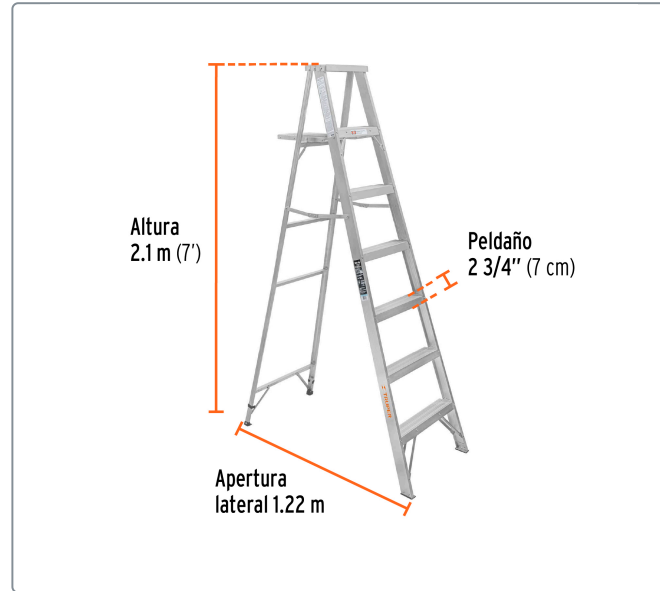

### Escalera de tijera 100% aluminio tipo III 6 peldaños, TRUPER

- Estructura de aluminio con doble refuerzo en los peldaños inferiores para mayor resistencia
- Combinación de peso ligero, estabilidad y resistencia
- Bandeja retráctil que soporta hasta 5 kg

Especificaciones técnicas	
Altura	2.1 m (7 ft)
Alcance máximo*	3.4 m (11 ft)
Apertura lateral	1.22 m
Peldaños	6
Volumen	0.14 m <sup>3</sup>
Peso	6.1 kg
Tipo	III
Capacidad de carga	150 kg

Datos de empaque	
Empaque individual: etiqueta	
Empaque logístico	Cantidad
Inner	1
Pallet	22

\*Alcance máximo para una persona de 1.68 m de estatura con un alcance vertical de 30 cm

Los productos ilustrados y la información pueden cambiar sin previo aviso, como resultado de nuestros procesos de mejora continua.