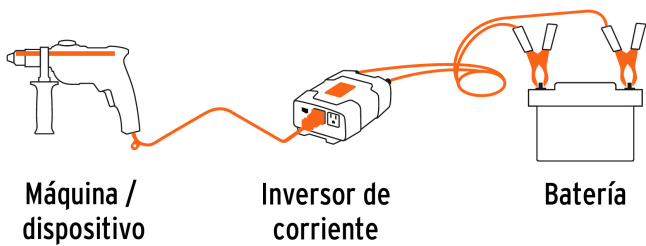

Datos de Empaque (Medidas y pesos aproximados)

Empaque Individual

Medidas: Alto: 18 cm (7") Ancho: 3.8 cm (1 1/2") Largo: 13 cm (5") **Peso:** 0.3 kg (0.66 lb)

Inner

Medidas: Alto: 14 cm (5 1/2") Ancho: 5 cm (2") Largo: 16.5 cm (6 1/2") **Peso:** 0.3 kg (0.66 lb)

Master

Medidas: Alto: 19.2 cm (7 1/2") Ancho: 29.7 cm (11 1/2") Largo: 30.7 cm (12") **Peso:** 4.2 kg (9.26 lb)

Imágenes complementarias

Para alimentar

Computadoras portátiles

Celulares y tabletas