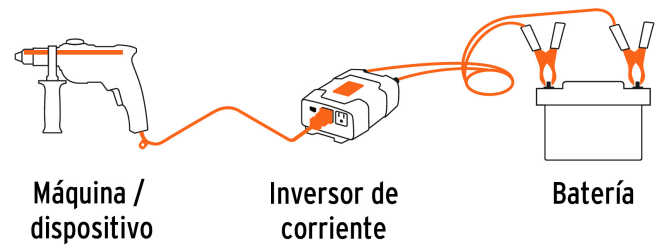

Datos de Empaque (Medidas y pesos aproximados)

Empaque Individual

Medidas: Alto: 28.5 cm (11") Ancho: 10.5 cm (4") Largo: 17.5 cm (7") **Peso:** 1.2 kg (2.65 lb)

Inner

Medidas: Alto: 25 cm (10") Ancho: 12 cm (4 1/2") Largo: 19 cm (7 1/2") **Peso:** 1.3 kg (2.87 lb)

Master

Medidas: Alto: 27.5 cm (11") Ancho: 40.3 cm (16") Largo: 62 cm (24 1/2") **Peso:** 13.7 kg (30.2 lb)

Imágenes complementarias