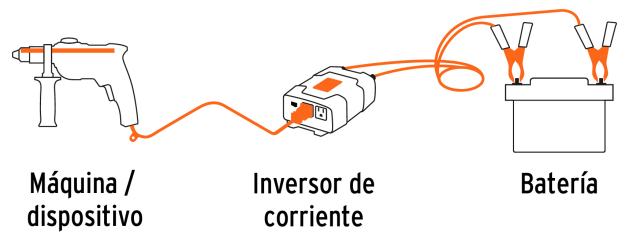

© 2026 TRUPER, S.A. DE C.V. TODOS LOS DERECHOS RESERVADOS.

Los productos ilustrados y la información pueden cambiar sin previo aviso, como resultado de nuestros procesos de mejora continua.

Prohibida su reproducción o divulgación total o parcial así como su uso o aprovechamiento sin autorización escrita de Truper, S.A. de C.V.