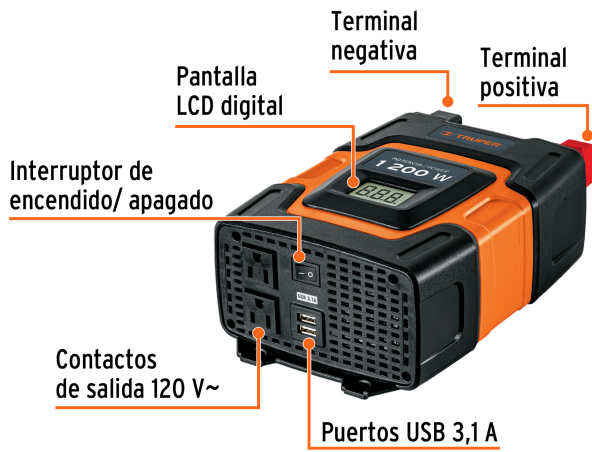

TRUPER

CÓDIGO: 10491 CLAVE: INCO-1000

Inversor de corriente de 1200 W con puertos USB, TRUPER

- Convierte 12 V de corriente continua a 120 V de corriente alterna, se conecta directamente a la batería del vehículo
- Ideal para alimentar equipos de audio y video, computadoras y herramientas portátiles, tabletas y celulares
- Fusible externo para fácil reemplazo
- Protección contra sobrecarga y cortocircuito
- Ventilador interno que evita el sobrecalentamiento

Certificaciones y garantías

Especificaciones

Potencia	1,200 W
Entrada	12 V CC
Salida	120 V CA 60 Hz
Consumo	100 A
Alto x largo x ancho	9.5 cm x 24 cm x 17 cm
Largo del cable	85 cm
Empaque individual	Caja
Inner	1
Master	5
Pallet	80

Datos de Empaque (Medidas y pesos aproximados)**Empaque Individual****Medidas:** Alto: 17.4 cm (7") Ancho: 19.8 cm (8") Largo: 31.3 cm (12 1/2")
Peso: 2 kg (4.41 lb)**Inner****Medidas:** Alto: 33.3 cm (13") Ancho: 20 cm (8") Largo: 20.6 cm (8") **Peso:** 2.1 kg (4.63 lb)**Master****Medidas:** Alto: 56.2 cm (22") Ancho: 22 cm (8 1/2") Largo: 67 cm (26 1/2")
Peso: 11.8 kg (26.01 lb)**País de origen****Fabricado en China bajo las estrictas especificaciones de GRUPO TRUPER****Incluye**

2 Cables para batería

Refacciones

Código	Clave	Descripción
10493	INCO-CAB	Cable para INCO-1500 e INCO-1000, TRUPER

Imágenes complementarias

Para alimentar

Celulares y tabletas

Consolas de videojuegos

Herramientas portátiles