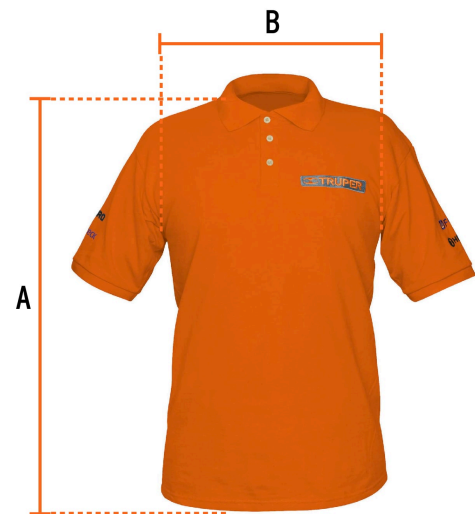

TRUPER

CÓDIGO: 60459 CLAVE: POL-NC-M

Playera polo para hombre, naranja, M, TRUPER

- 50% algodón 50% poliéster
- Logotipos bordados
- Tejido piqué
- Ajuste regular
- Cuello rib
- Manga corta
- Cierre mediante botones

**Especificaciones****Talla** Mediana**Color** Naranja**Empaque individual** Bolsa

Imágenes complementarias

Logotipos
bordados

Talla M

Espalda (A)	77.5 cm
Pecho (B)	53.3 cm

Instrucciones de cuidado:

Lavar antes de usar.