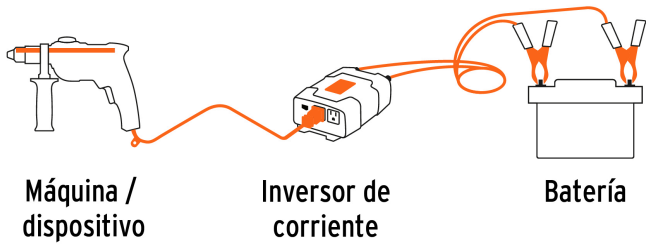

Imágenes complementarias