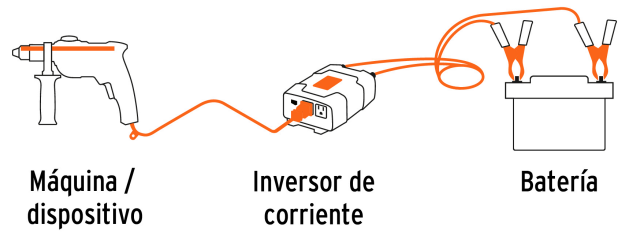

© 2026 TRUPER, S.A. DE C.V. TODOS LOS DERECHOS RESERVADOS.

Los productos ilustrados y la información pueden cambiar sin previo aviso, como resultado de nuestros procesos de mejora continua.

Prohibida su reproducción o divulgación total o parcial así como su uso o aprovechamiento sin autorización escrita de Truper, S.A. de C.V.