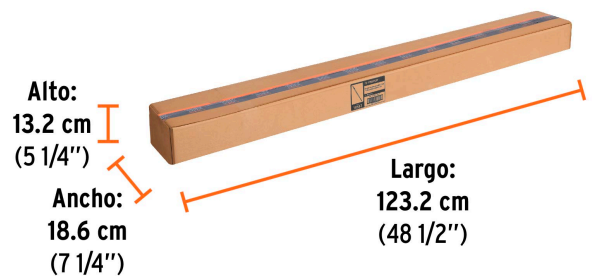

EMPAQUE MASTER

Contiene: 4 inner (24 piezas)

Peso: 8.32 kg (18.34 lb)