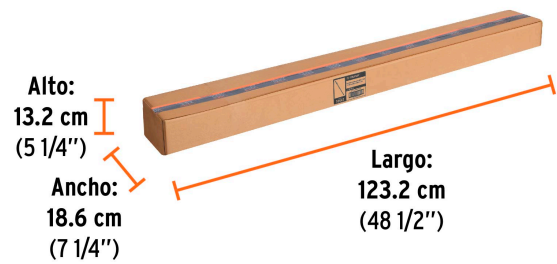

EMPAQUE MASTER

Contiene: 4 inner (24 piezas)

Peso: 8.32 kg (18.34 lb)