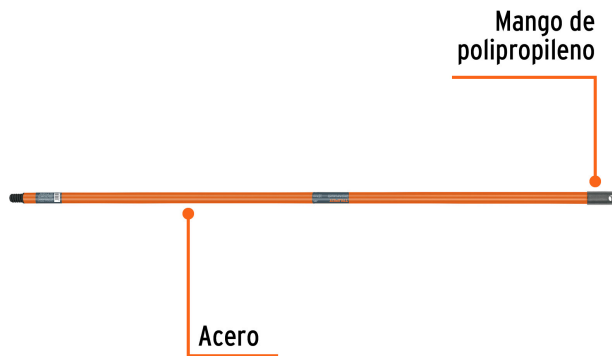

Datos de Empaque (Medidas y pesos aproximados)

Empaque Individual

Medidas: Alto: 2.5 cm (1") Ancho: 2.5 cm (1") Largo: 121 cm (47 3/4") **Peso:** 0.3 kg (0.66 lb)

Inner

Medidas: Alto: 5.6 cm (2 1/4") Ancho: 8.3 cm (3 1/4") Largo: 122 cm (48")
Peso: 1.92 kg (4.23 lb)

Master

Medidas: Alto: 13.2 cm (5 1/4") Ancho: 18.6 cm (7 1/4") Largo: 123.2 cm (48 1/2") **Peso:** 8.32 kg (18.34 lb)

Imágenes complementarias