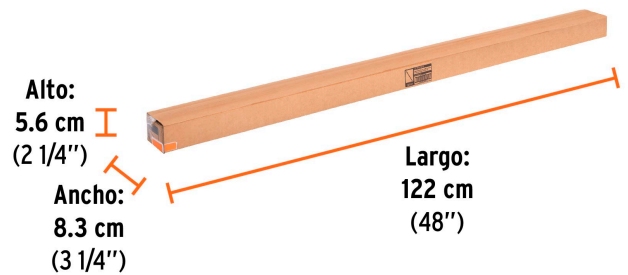

EMPAQUE INNER

Contiene: 6 piezas

Peso: 1.92 kg (4.23 lb)