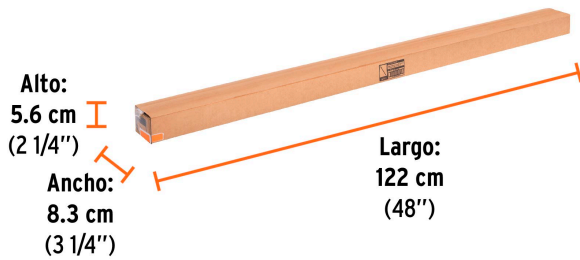

Datos de Empaque (Medidas y pesos aproximados)

Empaque Individual

Medidas: Alto: 2.5 cm (1") Ancho: 2.5 cm (1") Largo: 121 cm (47 3/4") **Peso:** 0.3 kg (0.66 lb)

Inner

Medidas: Alto: 5.6 cm (2 1/4") Ancho: 8.3 cm (3 1/4") Largo: 122 cm (48")
Peso: 1.92 kg (4.23 lb)

Master

Medidas: Alto: 13.2 cm (5 1/4") Ancho: 18.6 cm (7 1/4") Largo: 123.2 cm (48 1/2") **Peso:** 8.32 kg (18.34 lb)

Imágenes complementarias

EMPAQUE INNER

Contiene: 6 piezas

Peso: 1.92 kg (4.23 lb)